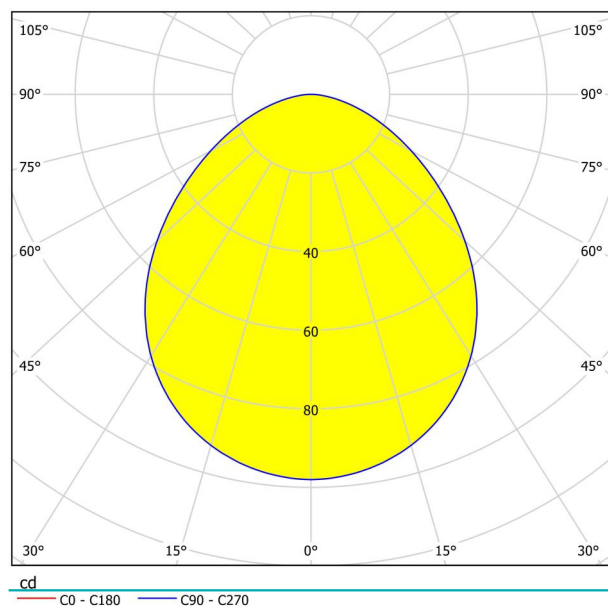

Algemene informatie

Materiaalnummer	95823
Type	inbouwarmatuur
Productsegment	woonkamerarmatuur
Thema	overige / niet toewijsbaar
Energie-efficiëntieklasse	F

Afmetingen

Artikeldiameter (in mm/in)	78
Inbouwdiepte (in mm/in)	35
Zaagmaat (in mm/in)	65
Nettogewicht (kg)	0,3

LED
warm WHITE

CE UK CA

3 x 4,9 W 3 x 360 lm Ø 65 IP20, IP44

Onder voorbehoud van technische wijzigingen